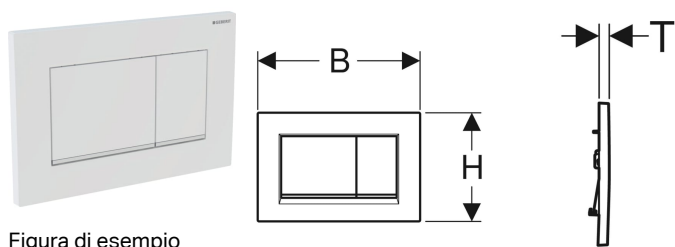

Placca di comando Geberit Sigma30 per risciacquo a due quantità

Figura di esempio

Destinazioni d'uso

- Per l'azionamento del risciacquo con cassette di risciacquo da incasso Sigma

Proprietà

- Azionamento frontale

Materiale in dotazione

- Telaio di fissaggio
- 2 perni distanziatori

- Perni di comando isolati acusticamente, regolazione veloce senz'attrezzi

Dati tecnici

Forza di azionamento | < 20 N

- 2 perni di comando

No. art.	Colore / superficie	Materiale	B	H	T
115.883.KH.1	Placca e tasti: cromato lucido Profili design: cromosatinato	Materiale sintetico	24.6 cm	16.4 cm	1.2 cm
115.883.KJ.1	Placca e tasti: bianco Profili design e telaio: cromato lucido	Materiale sintetico	24.6 cm	16.4 cm	1.2 cm
115.883.KK.1	Placca e tasti: bianco Profili design: dorato	Materiale sintetico	24.6 cm	16.4 cm	1.2 cm
115.883.KM.1	Placca e tasti: nero Profili design e telaio: cromato lucido	Materiale sintetico	24.6 cm	16.4 cm	1.2 cm
115.883.JQ.1	Placca e tasti: cromato verniciato opaco, rivestimento facile da pulire Profili design e telaio: cromato lucido	Materiale sintetico	24.6 cm	16.4 cm	1.2 cm
115.883.JT.1	Placca e tasti: bianco verniciato opaco, rivestimento facile da pulire Profili design e telaio: cromato lucido	Materiale sintetico	24.6 cm	16.4 cm	1.2 cm
115.883.14.1	Placca e tasti: nero verniciato opaco, rivestimento facile da pulire Profili design e telaio: cromato lucido	Materiale sintetico	24.6 cm	16.4 cm	1.2 cm
115.883.11.1	Placca e tasti: bianco Profili design: bianco opaco	Materiale sintetico	24.6 cm	16.4 cm	1.2 cm
115.883.01.1	Placca e tasti: bianco verniciato opaco, rivestimento facile da pulire Profili design: bianco	Materiale sintetico	24.6 cm	16.4 cm	1.2 cm
115.883.DW.1	Placca e tasti: nero Profili design: nero opaco	Materiale sintetico	24.6 cm	16.4 cm	1.2 cm
115.883.16.1	Placca e tasti: nero verniciato opaco, rivestimento facile da pulire Profili design: nero	Materiale sintetico	24.6 cm	16.4 cm	1.2 cm